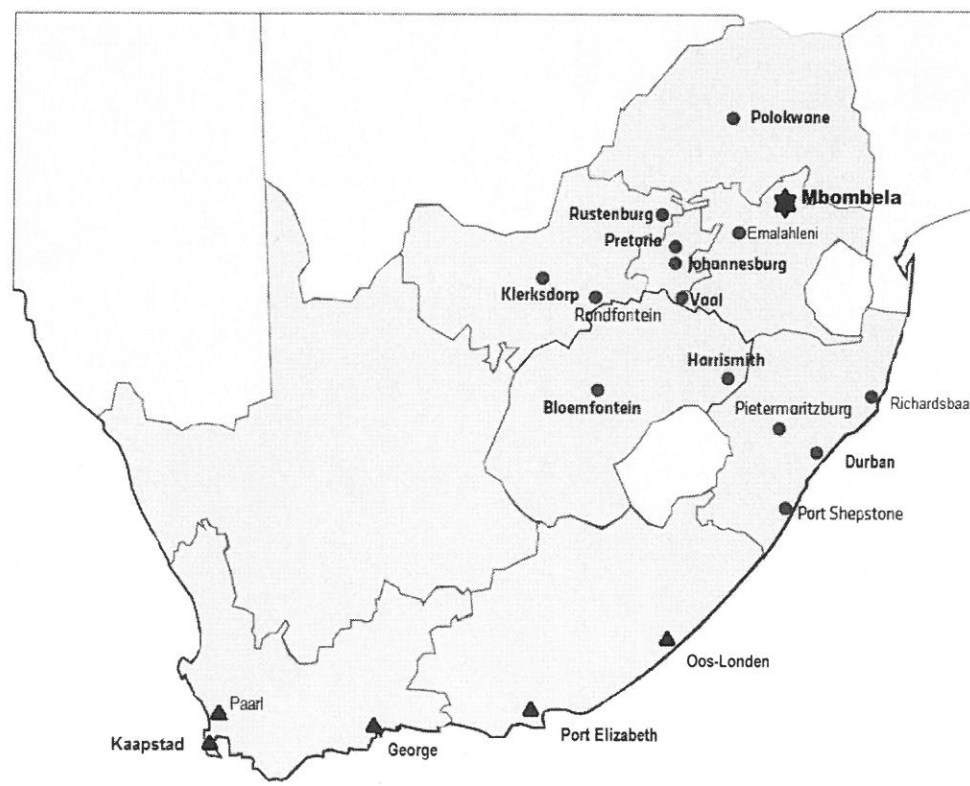

**BYLAE D**

**VRAAG 4.2**

**PLAASLIKE EN KORTAFSTAND-AFLEWERING**

Mbombela, Witrivier en Mbombela-wes: vm.-afhaal – nm.-aflewering  
nm.-afhaal – vm.-aflewering

Alle ander gebiede in hierdie sone sal 'n diens van 1 tot 2 dae hê.

**Prys: R70,00\***  
Pakkie tot 30 kg  
\*Alle pryse sluit BTW uit.

**NASIONALE AFLEWERING**

Gebiede met ● gemerk: 24-uur-diens

Gebiede met ▲ gemerk: 48-uur-diens

**PRYSVASSTELLING**

Gebied	Prys	Pakkies tot
●	R106,0*	15 kg
▲	R117,0*	15 kg
	R160,0*	10 kg