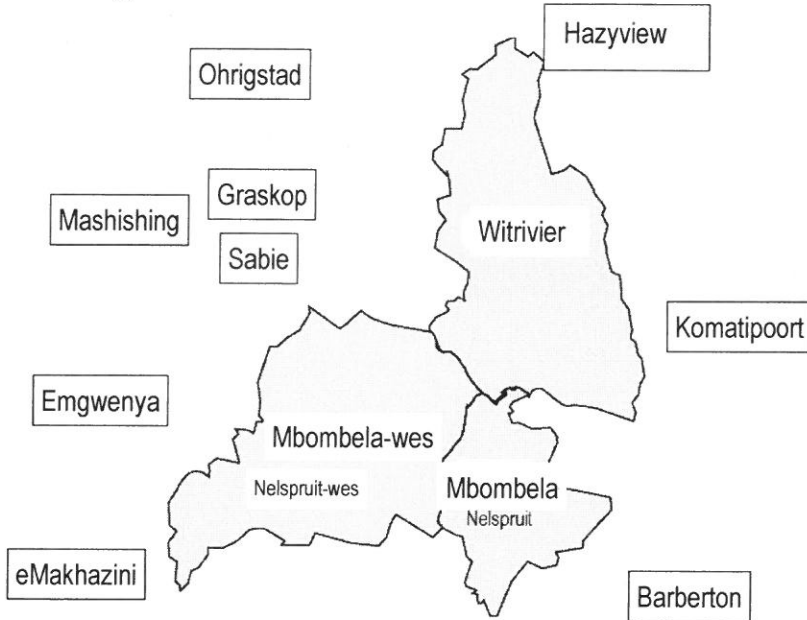

BYLAE A

VRAAG 2.1

GRONDPLAN VAN WIMBLEDON

[Aangepas uit [wimbledon.com](http://wimbledon.com)]

**BYLAE B**

**VRAAG 2.2**

**SITPLEKPLAN VAN WIMBLEDON SE Nr. 3-BAAN**

BYLAE C

VRAAG 4.1

VERSKILLENDE HOUERGROOTTES WAT ENKELE AFMETINGS TOON

HOUER-GROOTTE	AFMETINGS IN MM
X	 <p>A 3D perspective drawing of an open rectangular box. The front edge is labeled 'Lengte 250'. The side edge is labeled 'Breedte 200'. The vertical height is indicated by a double-headed arrow and labeled 'Hoogte 150'.</p>
Y	 <p>A 3D perspective drawing of an open rectangular box. The front edge is labeled 'Lengte 430'. The side edge is labeled 'Breedte 305'. The vertical height is indicated by a double-headed arrow and labeled 'Hoogte 145'.</p>
Z	 <p>Two 3D perspective drawings of open rectangular boxes. The left box has a front edge labeled 'Lengte 410', a side edge labeled 'Breedte 410', and a vertical height indicated by a double-headed arrow labeled 'Hoogte 600'. The right box has a side edge labeled 'Breedte 375', a front edge labeled 'Lengte 575', and a vertical height indicated by a double-headed arrow labeled 'Hoogte 400'.</p>

**BYLAE D**

**VRAAG 4.2**

**PLAASLIKE EN KORTAFSTAND-AFLEWERING**

Mbombela, Witrivier en Mbombela-wes: vm.-afhaal – nm.-aflewering  
nm.-afhaal – vm.-aflewering

Alle ander gebiede in hierdie sone sal 'n diens van 1 tot 2 dae hê.